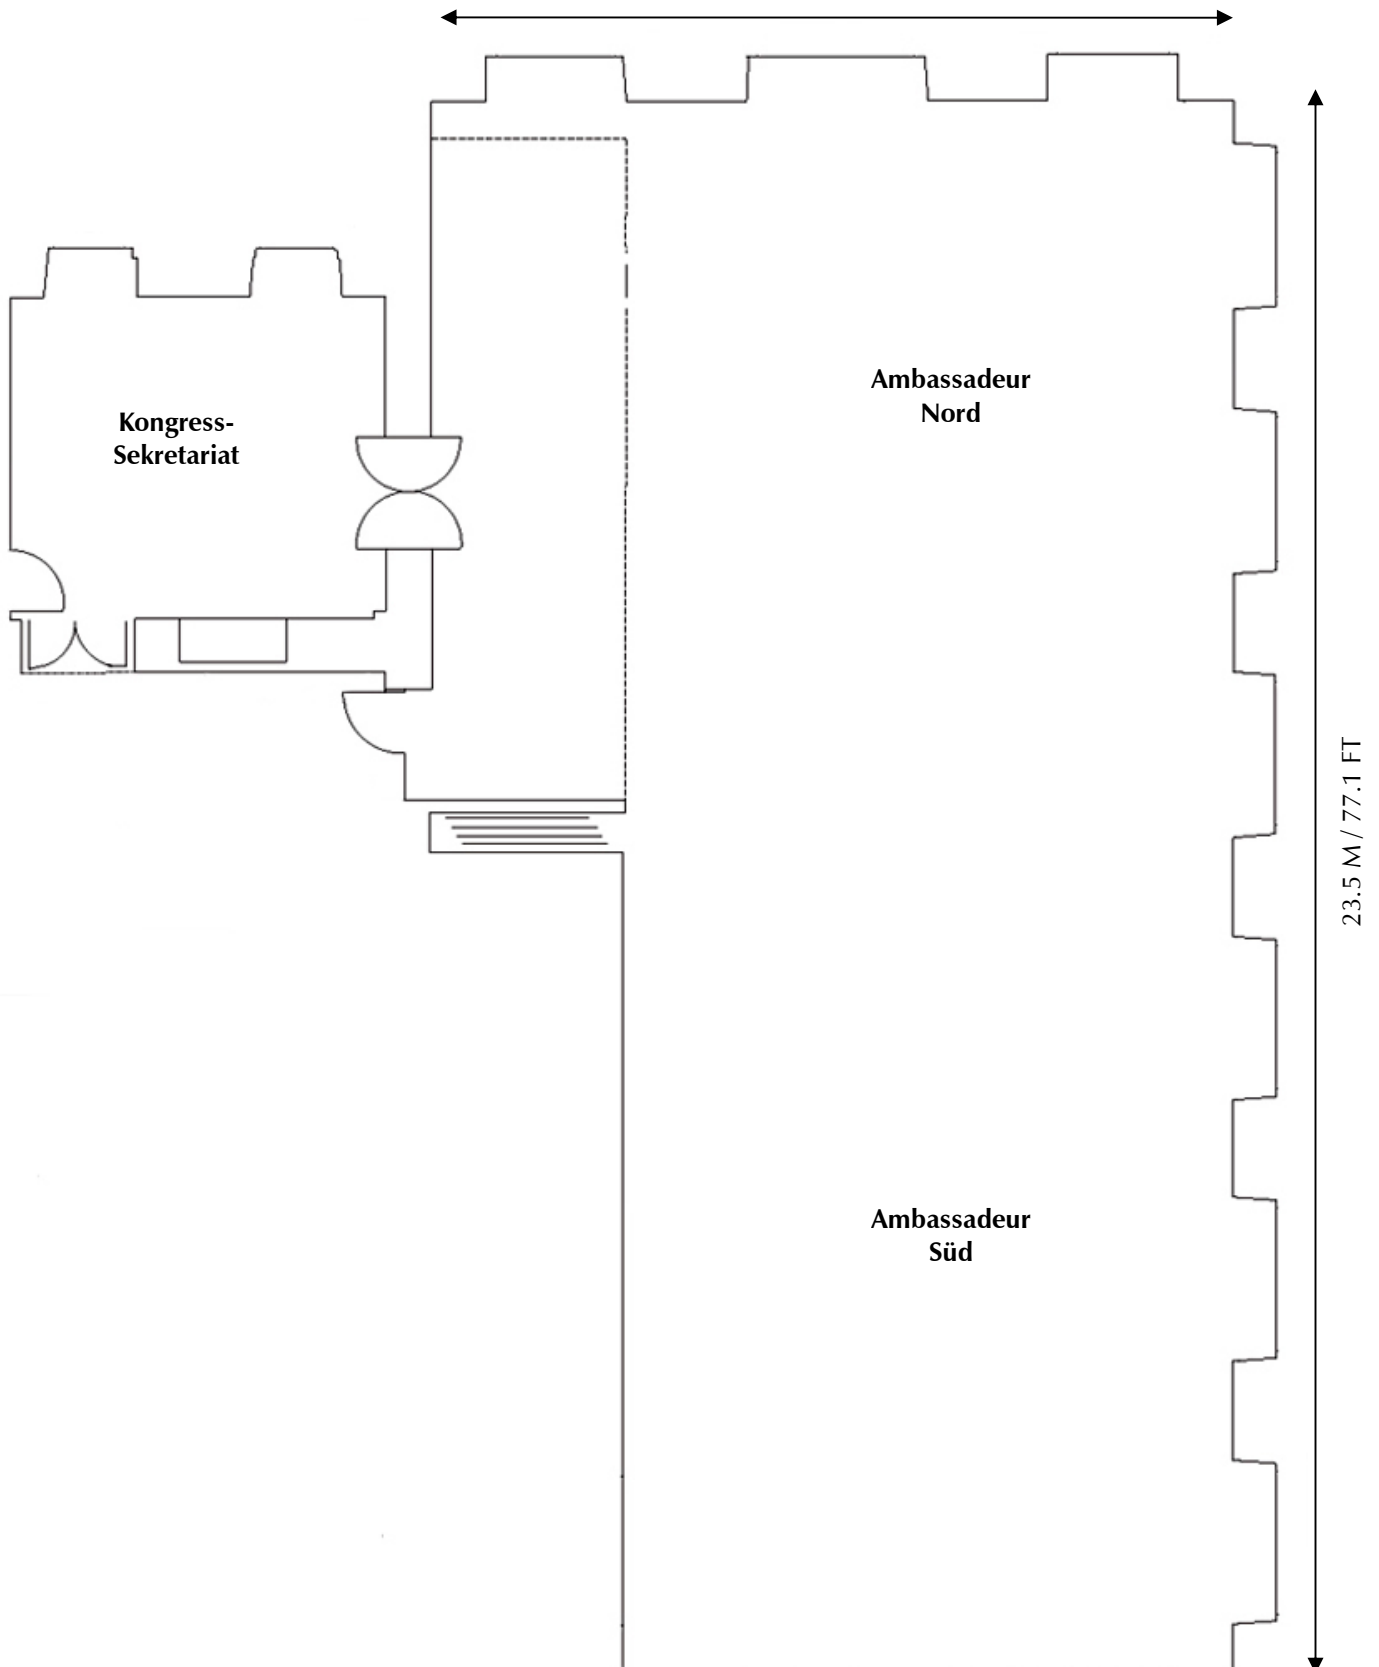

AMBASSADEUR

12.2 M / 40.0 FT

AMBASSADEUR

	Personen / persons / personnes
Konferenz / Conference / Conférence:	200
Bankett / Banquet:	200
Theater / Theatre style / Disposition concerts:	350
Empfänge / Receptions / Disposition réceptions:	400
Deckenhöhe in m / Height in m / Hauteur en m	3.8
Fläche in m ² / Area in m ² / Surface en m ²	270
Fläche in ft / Area ft / Surface en ft	2906
Länge x Breite in m / Length x width in m / Longueur x largeur en m	23.5 x 12.2
Länge x Breite in ft / Length x width in ft / Longueur x largeur en ft	77.1 x 40.0

AMBASSADEUR NORD

	Personen / persons / personnes
Konferenz / Conference / Conférence:	100
Bankett / Banquet:	105
Theater / Theatre style / Disposition concerts:	190
Empfänge / Receptions / Disposition réceptions:	220
Deckenhöhe in m / Height in m / Hauteur en m	3.8
Fläche in m ² / Area in m ² / Surface en m ²	145
Fläche in ft / Area ft / Surface en ft	1561
Länge x Breite in m / Length x width in m / Longueur x largeur en m	11.0 x 12.2
Länge x Breite in ft / Length x width in ft / Longueur x largeur en ft	36.1 x 40.0

AMBASSADEUR SÜD

	Personen / persons / personnes
Konferenz / Conference / Conférence:	80
Bankett / Banquet:	90
Theater / Theatre style / Disposition concerts:	140
Empfänge / Receptions / Disposition réceptions:	150
Deckenhöhe in m / Height in m / Hauteur en m	3.8
Fläche in m ² / Area in m ² / Surface en m ²	125
Fläche in ft / Area ft / Surface en ft	1346
Länge x Breite in m / Length x width in m / Longueur x largeur en m	12.5 x 9.4
Länge x Breite in ft / Length x width in ft / Longueur x largeur en ft	41.0 x 30.8
