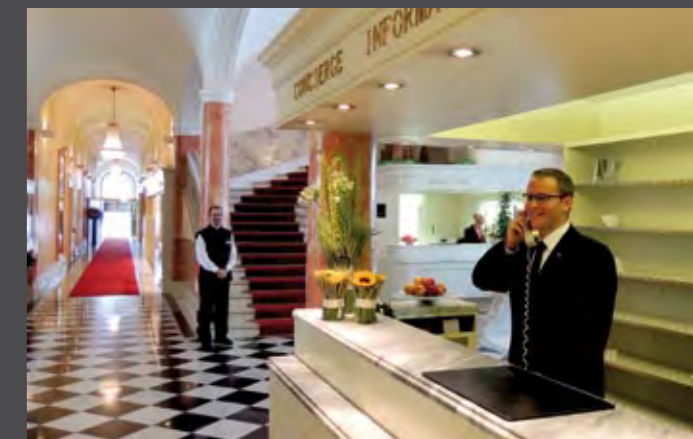

Reinigungs-
service

Room-
service

Wäsche-
service

Kulinarische Genüsse

Bei uns erleben Sie wahre Gaumenfreuden, sei es beim täglichen Frühstücksbuffet mit regionalen Spezialitäten oder in unserem Restaurant „Jasper“ beim Mittag- oder Abendessen, im Sommer auch auf unserer Terrasse direkt am See. In der Lobby geniessen Sie während des Tages Kaffee & Kuchen, bevor die PALACE Bar Sie am Abend auf einen Schlummertrunk lockt. Ihre Gesundheit liegt uns am Herzen, darum berücksichtigen wir die auf Sie individuell abgestimmten Diätwünsche und Ihre Lebensmittelunverträglichkeiten. Unsere Gerichte sind ausgewogen und bekömmlich, und unsere Küchenbrigade kocht marktfrisch sowie saisonal. Seien Sie zeitlich flexibel und profitieren Sie von unserem 24h Room-Service. Geniessen Sie ausgewählte Gerichte in Ihrem Appartement oder bestellen Sie sich am Abend ein süßes „Bettmüpfeli“.

Frühstücks-
buffet

Mittag- und
Abendessen

PALACE Bar

Entspannung & Wellness

Im PALACE SPA, der luxuriösen Wellnessoase im PALACE LUZERN ist wohlfühlen angesagt. Körper und Seele in Harmonie bringen, ausbalancieren, innehalten und zur Ruhe kommen. Gönnen Sie sich Zeit und lassen Sie sich verwöhnen. Sauna und Dampfbad, Erlebnis-Dusche, Eisbrunnen und Ruheraum stehen Ihnen täglich zur Verfügung. Nutzen Sie auch unser breites Angebot an wohltuenden Massagen und Kosmetik-Behandlungen oder geniessen Sie das einzigartige beschwingende Erlebnis in der weltweit ersten Riesenklangschale (Ø 170cm). Unser Private Spa mit einem Bad für zwei, Sauna, Dampfbad und eigener Umkleidekabine bietet Ihnen zudem Wohlfühl-Momente in exklusivem Ambiente. In den warmen Monaten bietet Ihnen ein Bad im Vierwaldstättersee direkt vor dem Hotel die nötige Erfrischung.